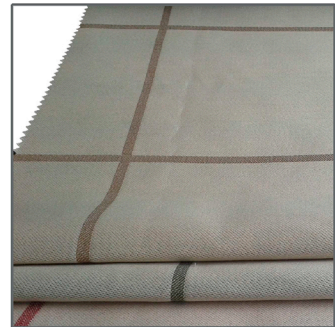

MARINO 044

JQ R-35 BICOLOR CUADROMAN

70% poliéster / 30% algodón
Ancho pieza: 330 cm
Dos Caras
Fácil lavado

VISION 045

OLIVA 049

BURDEOS 046

MARINO 044

JQ R-35 BICOLOR RAYAS TUNEZ