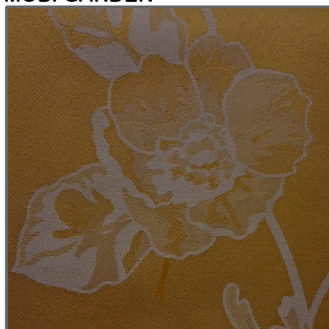

MOD. GARDEN